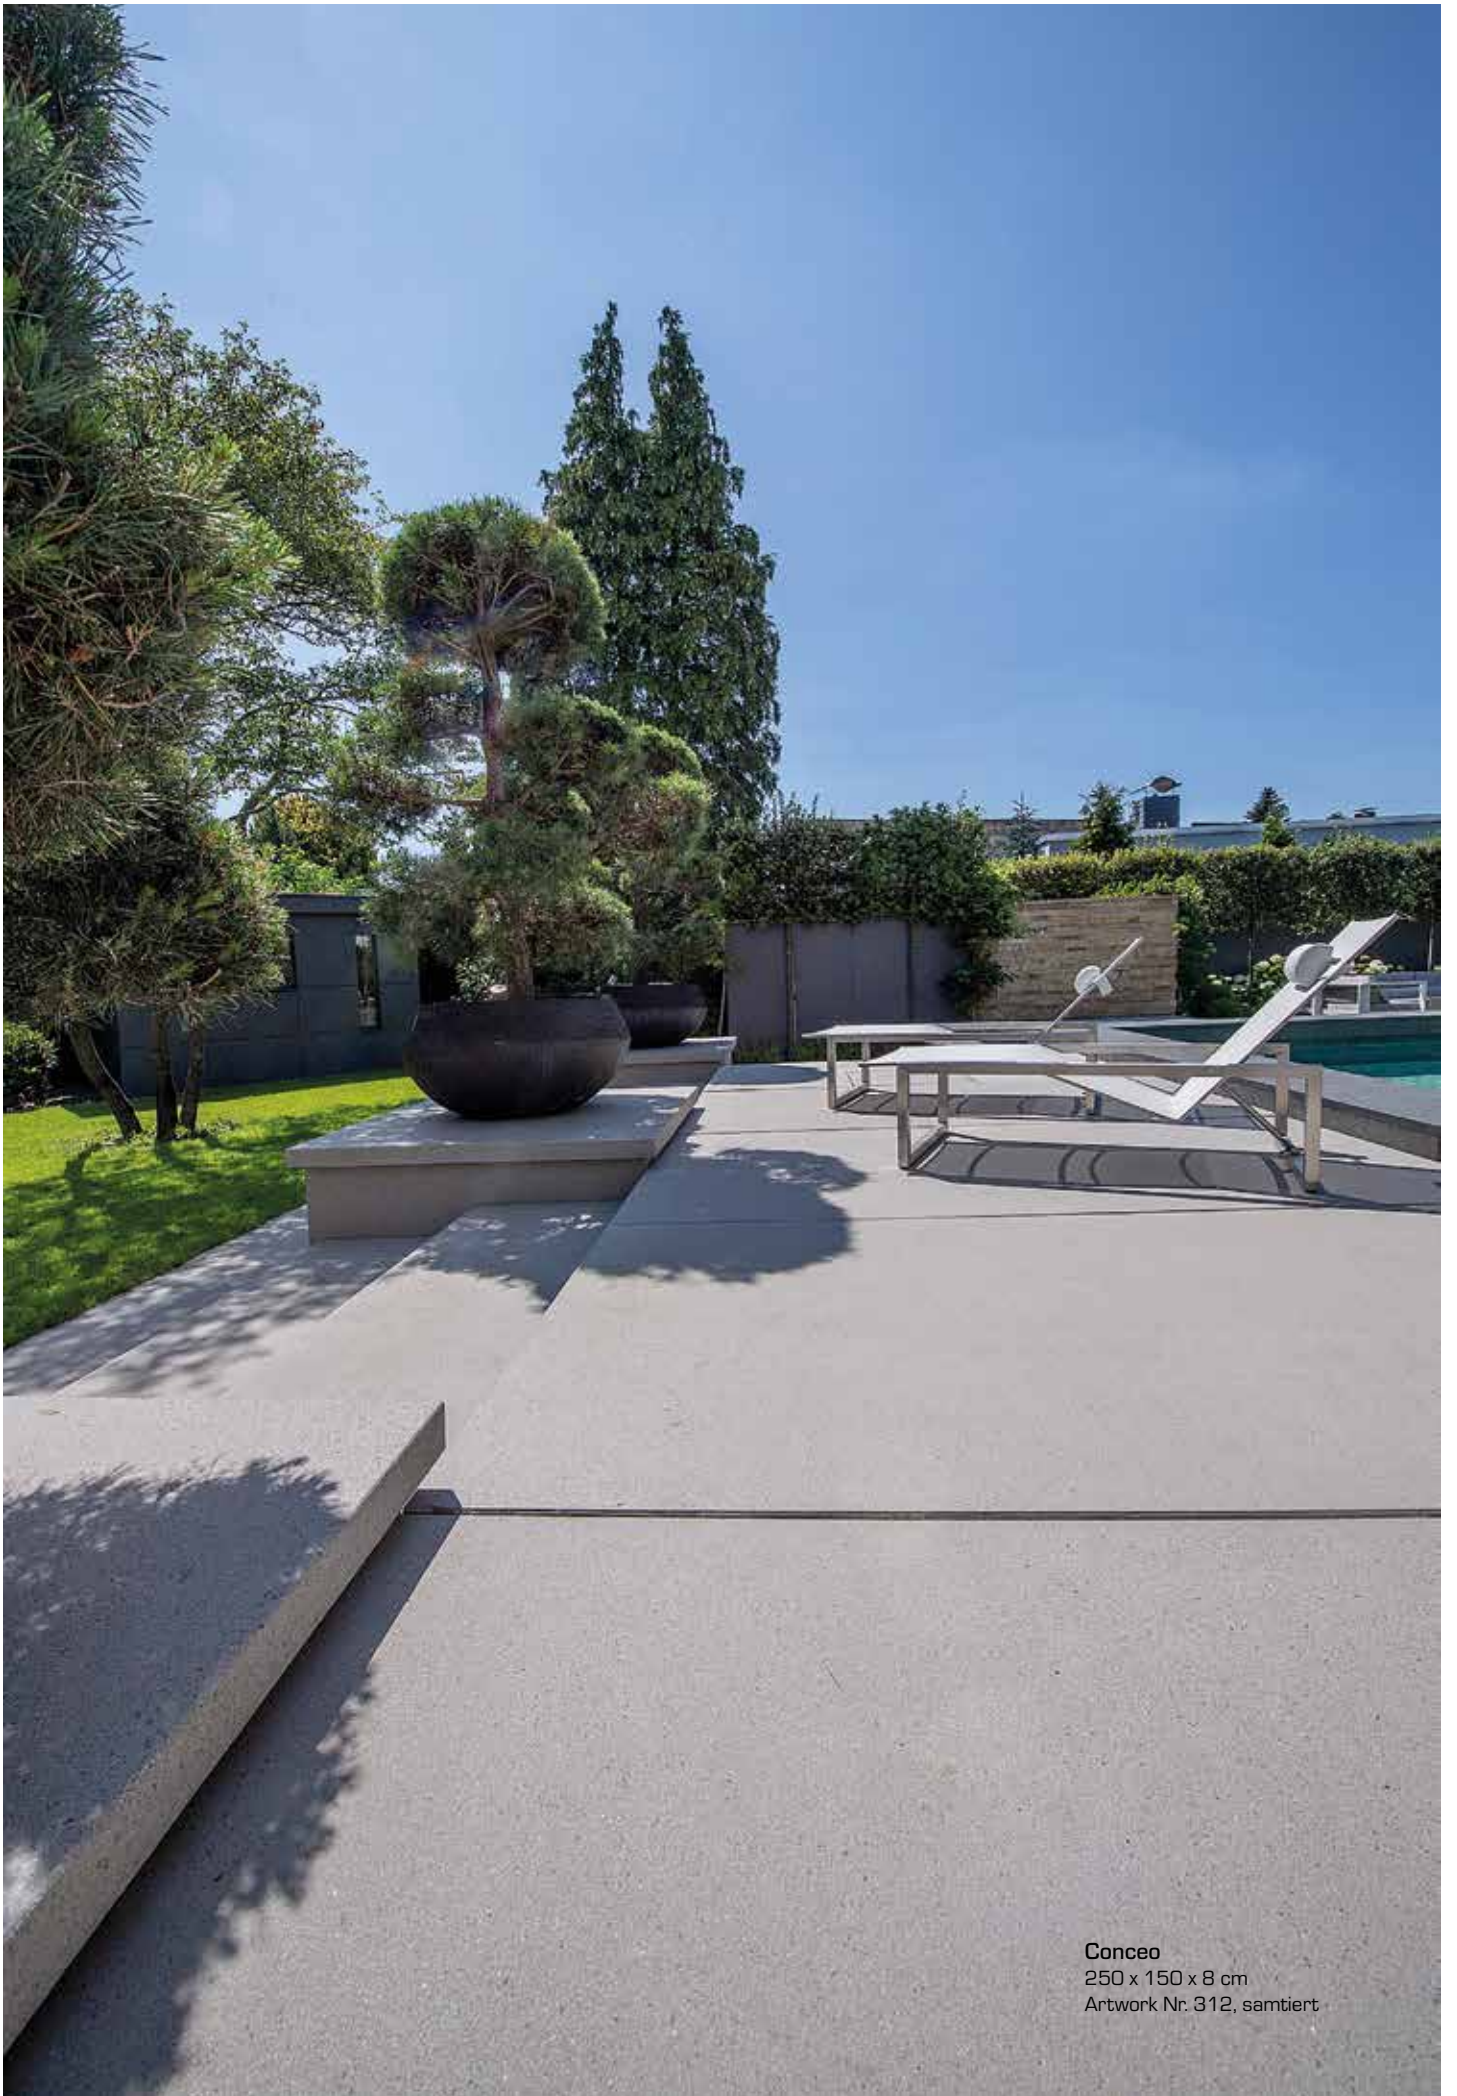

Conceo
250 x 150 x 8 cm
Artwork Nr. 312, samtiert

CONCEO GROSSFORMATE

Schöne Flächen, soweit das Auge reicht. Formate, die nach oben fast keine Grenzen kennen. Für Terrassen und Wege. Für freistehende Treppen, die zu schweben scheinen. Für Flächen, die größer wirken, als sie sind. Die Conceo-Platten definieren Größe in einer neuen Dimension. Durch die freie Formatwahl kann das Rastermaß die Linien der Umgebungsarchitektur aufnehmen.