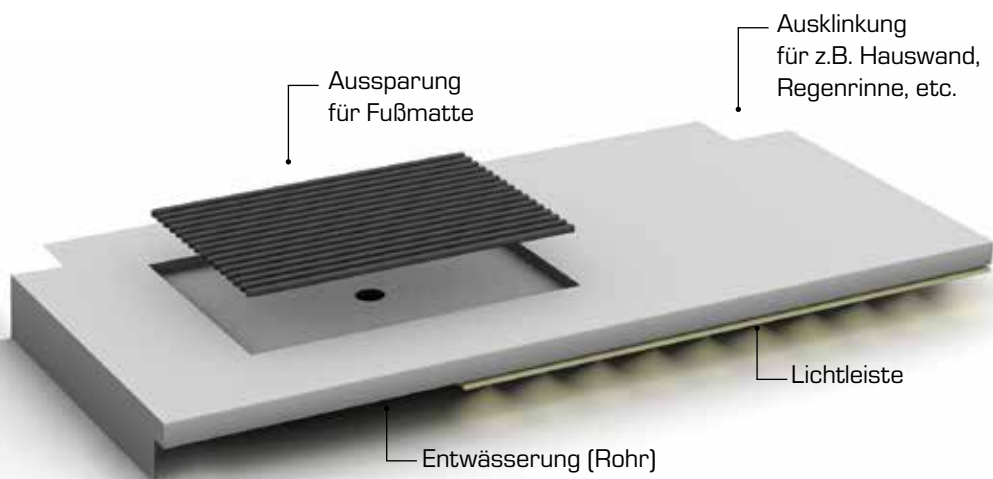

▲
Conceo
 150 x 150 x 8 cm
 Artwork Nr. 301, samtiert

▶
Conceo
 150 x 150 x 8 cm,
 Sichtbeton SB 250 grau, glatt

EINGANGSPODESTE

Für den ersten Eindruck gibt es keine zweite Chance. Machen Sie bei Ihrem Hauseingang keine Kompromisse. Runden Sie Ihr Entrée mit einem passgenauen Eingangspodest ab. Ausklinkungen für die Hauswand oder eine Regenrinne sind ebenso möglich wie elegant eingelassene Fußabstreifer. Und mit einem Untertritt und eingebauter LED-Lichtleiste wird Heimkommen schöner und sicherer zugleich.