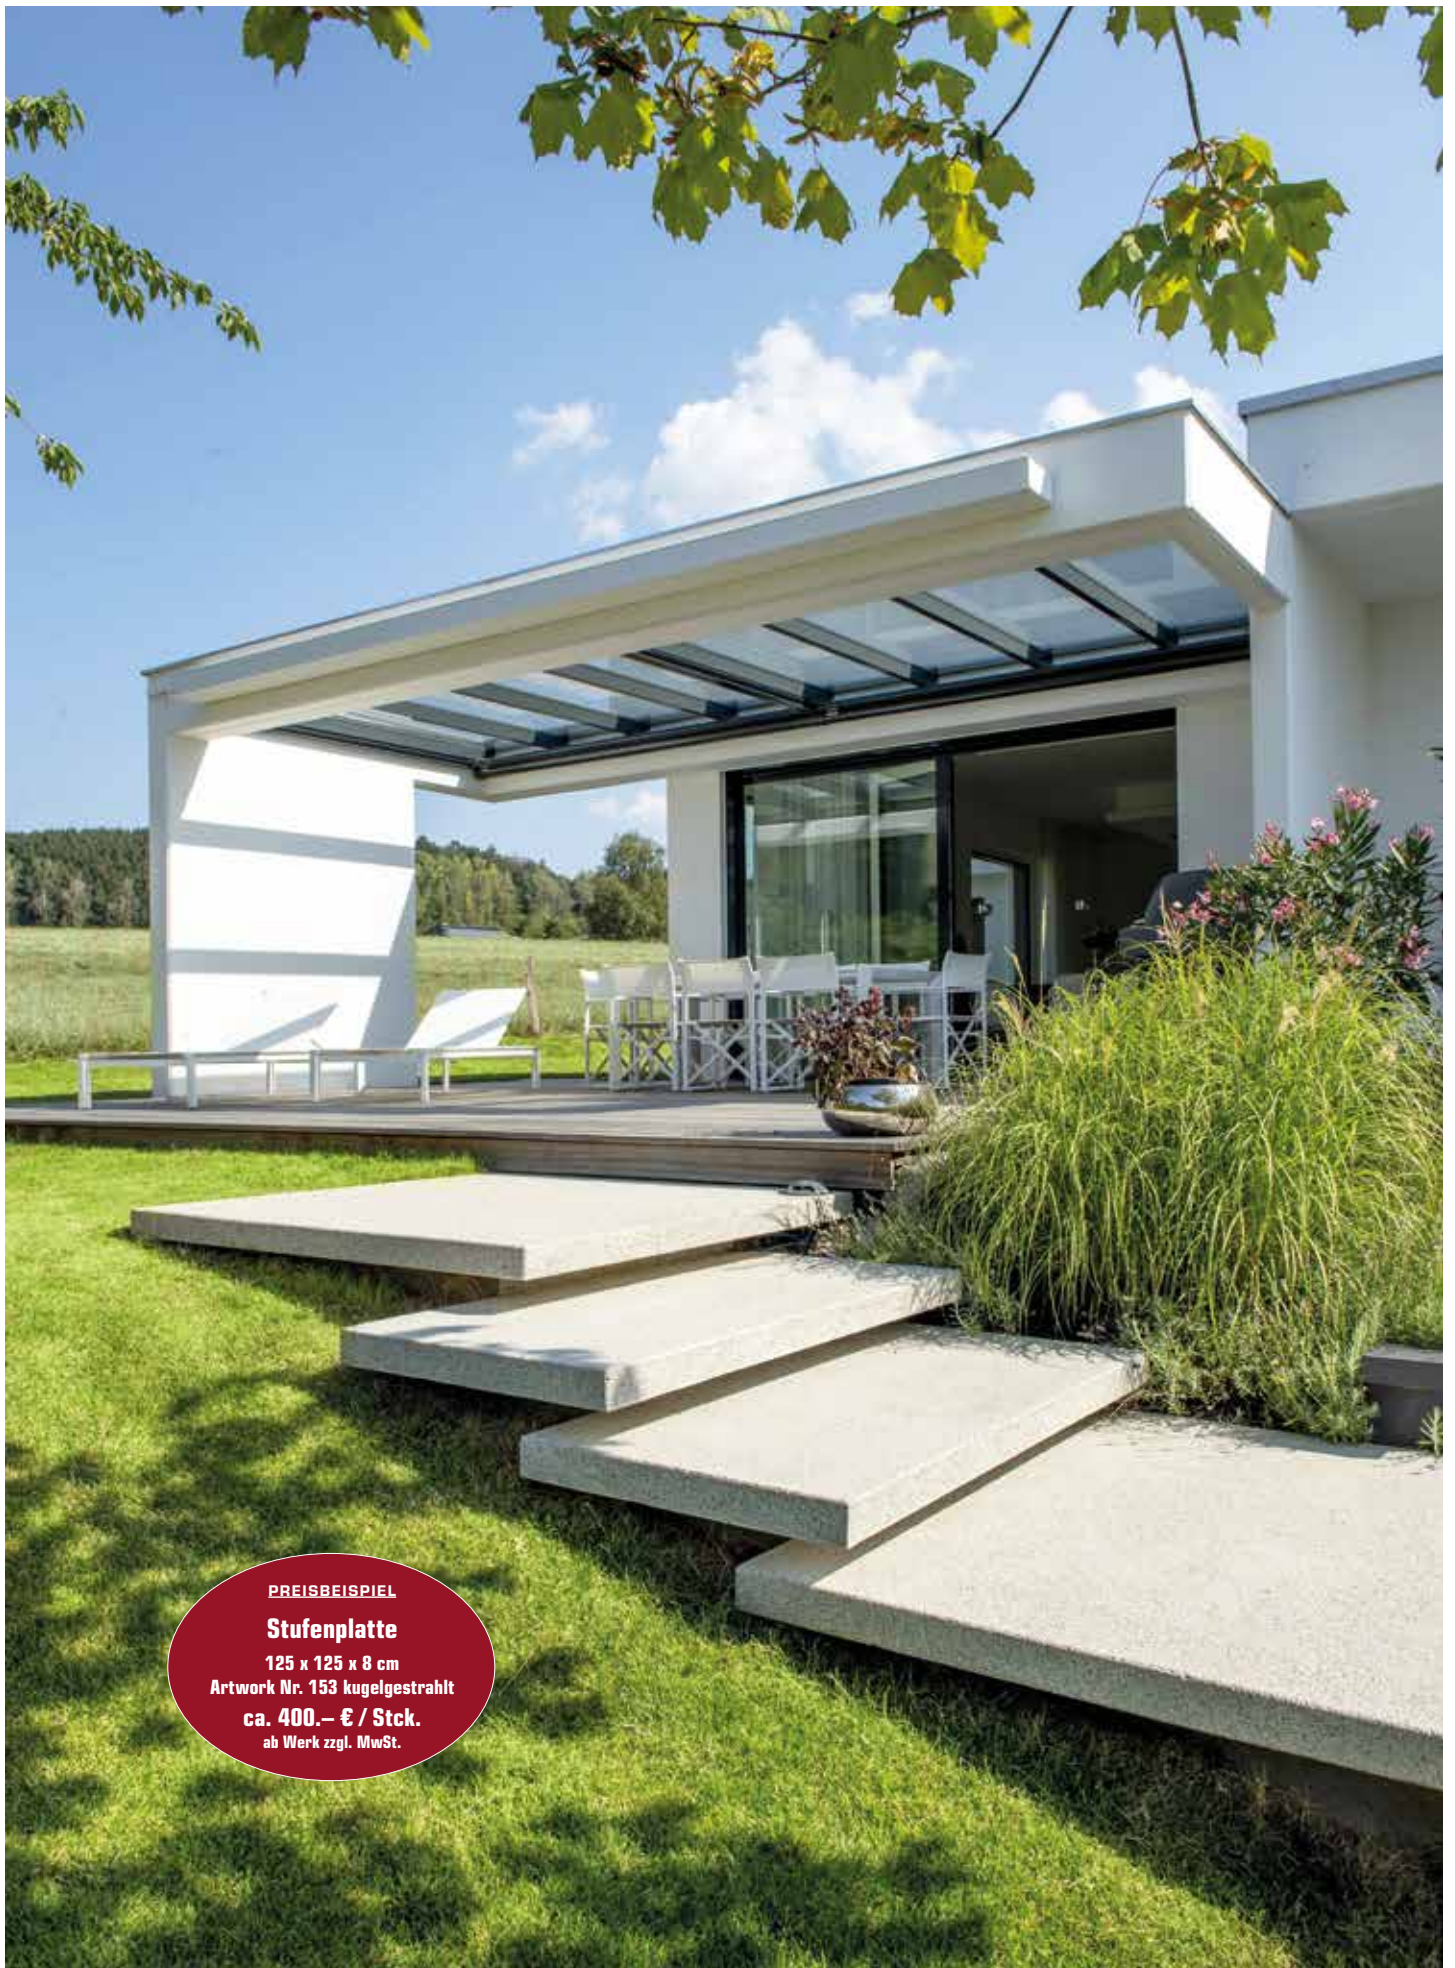

PREISBEISPIEL

Stufenplatte

125 x 125 x 8 cm

Artwork Nr. 153 kugelgestrahlt

ca. 400.- € / Stck.

ab Werk zzgl. MwSt.

▲
Tocano Artwork Stufenplatte, unterschiedliche Größen, Artwork Nr. 313, samtiert